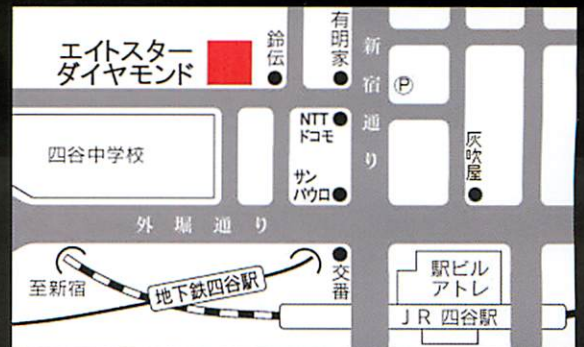

愛する女性がいる。

いつでもそれだけで十分だった。

The Notebook より

2013年 3月9日 (土)

開演 14:00 開場 13:30

前売り 2,000円 (当日 2,500円)

場所 エイトスター・ダイヤモンド
2F天夢

東京都新宿区四谷1-11-11
JR中央/総武線・地下鉄丸の内/南北線『四谷』歩5分